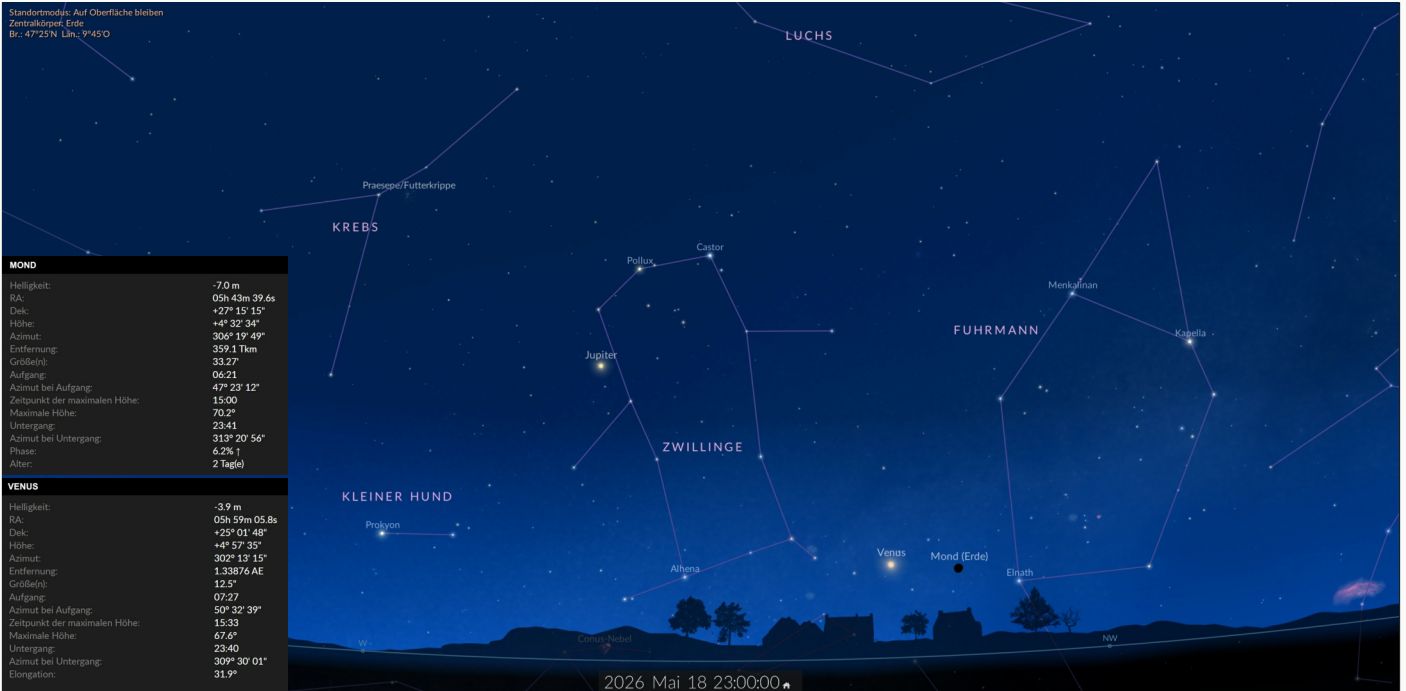

Beobachtungs-Infos

- ☺ Astronomischer Almanach für Österreich
- ☺ BfK - Beobachter-Atlas für Kurzenschlossene (Hrsg.: Freunde der Nacht)
- ☺ Galaxienverzeichnis - Nordhimmel
- ☺ Galaxienverzeichnis - Südhimmel
- ☺ Objekte im Frühling
- ☺ Objekte im Sommer
- ☺ Objekte im Herbst
- ☺ Objekte im Winter
- ☺ Fachgruppe Meteorastronomie - Detaillierte Infos zu den Meteorströmen
- ☺ Arbeitskreis Meteore e. V. • [Feuerkugelsichtung melden](#) • [Liste Feuerkugelmeldungen](#)
- ☺ Europäisches Feuerkugelnetzwerk (AllSky7)
- ☺ Leuchtende Nachtwolken (Arbeitskreis Meteore e. V.)
- ☺ Astrofotografie (Frank Sackenheim, Astrophotologue, You Tube)

Wetterinfo - Vorarlberg und Umgebung

- ☺ Diverse Wetterinfos (Silvia Spörk) • [Astronomy Seeing](#) (Meteoblue) • [Wetter](#) (Timeanddate)

Ereignisse

01.05.2026 - Morgenhimmel zu Monatsbeginn mit dem Mond um 05:00 Uhr MESZ.

01.05.2026 - Abendhimmel zu Monatsbeginn mit Mond, Jupiter und Venus um 22:00 Uhr MESZ.

Ereignisse

18.05.2026 - Mond bei Venus, Abstand 4,0°, mit Jupiter um 23:00 Uhr MESZ.

20.05.2026 - Mond bei Jupiter, Abstand 4,0°, mit Venus um 22:00 Uhr MESZ.