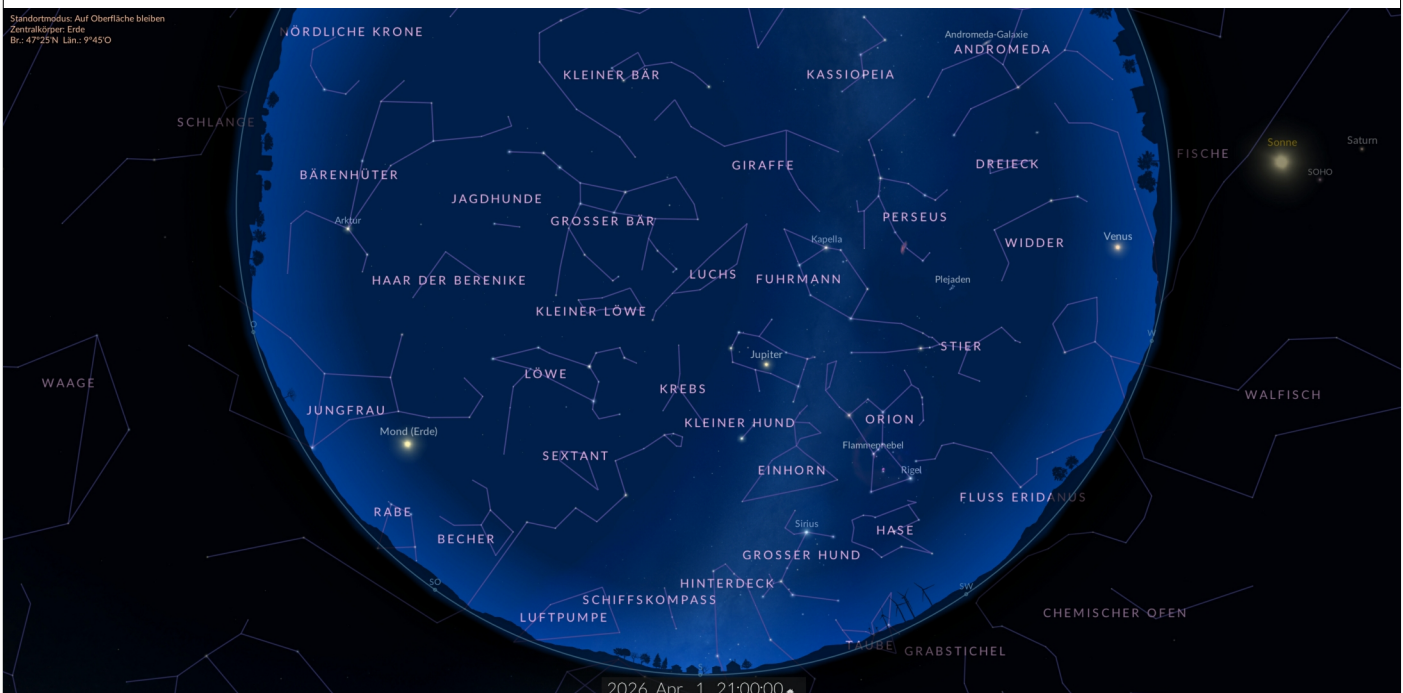

Beobachtungs-Infos

- ☺ Astronomischer Almanach für Österreich
- ☺ BfK - Beobachter-Atlas für Kurzenschlossene (Hrsg.: Freunde der Nacht)
- ☺ Galaxienverzeichnis - Nordhimmel
- ☺ Galaxienverzeichnis - Südhimmel
- ☺ Objekte im Frühling
- ☺ Objekte im Sommer
- ☺ Objekte im Herbst
- ☺ Objekte im Winter
- ☺ Fachgruppe Meteorastronomie - Detaillierte Infos zu den Meteorströmen
- ☺ Arbeitskreis Meteore e. V. • [Feuerkugelsichtung melden](#) • [Liste Feuerkugelmeldungen](#)
- ☺ Europäisches Feuerkugelnetzwerk (AllSky7)
- ☺ Leuchtende Nachtwolken (Arbeitskreis Meteore e. V.)
- ☺ Astrofotografie (Frank Sackenheim, Astrophotologie, You Tube)

Wetterinfo - Vorarlberg und Umgebung

- ☺ Diverse Wetterinfos (Silvia Spörk) • [Astronomy Seeing](#) (Meteoblue) • [Wetter](#) (Timeanddate)

Ereignisse

01.04.2026 - Morgenhimmel zu Monatsbeginn mit dem Mond um 05:00 Uhr MESZ.

Ereignisse

30.04.2026 - Morgenhimmel am Monatsende um 05:00 Uhr MESZ.

30.04.2026 - Abendhimmel zu Monatsende um 23:00 Uhr MESZ.