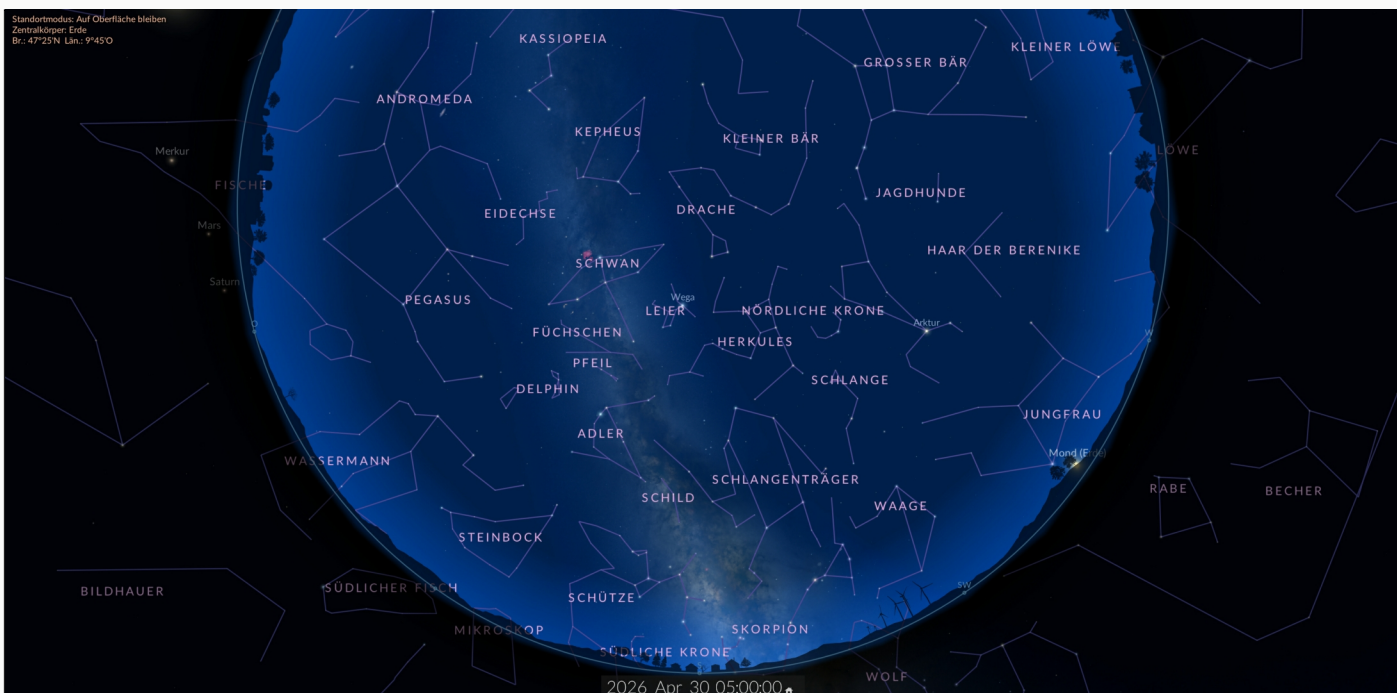

Beobachtungs-Infos

- ☺ Astronomischer Almanach für Österreich
- ☺ BfK - Beobachter-Atlas für Kurzenschlossene (Hrsg.: Freunde der Nacht)
- ☺ Galaxienverzeichnis - Nordhimmel
- ☺ Galaxienverzeichnis - Südhimmel
- ☺ Objekte im Frühling
- ☺ Objekte im Sommer
- ☺ Objekte im Herbst
- ☺ Objekte im Winter
- ☺ Fachgruppe Meteorastronomie - Detaillierte Infos zu den Meteorströmen
- ☺ Arbeitskreis Meteore e. V. • [Feuerkugelsichtung melden](#) • [Liste Feuerkugelmeldungen](#)
- ☺ Europäisches Feuerkugelnetzwerk (AllSky7)
- ☺ Leuchtende Nachtwolken (Arbeitskreis Meteore e. V.)
- ☺ Astrofotografie (Frank Sackenheim, Astrophotologie, You Tube)

Wetterinfo - Vorarlberg und Umgebung

- ☺ Diverse Wetterinfos (Silvia Spörk) • [Astronomy Seeing](#) (Meteoblue) • [Wetter](#) (Timeanddate)

Ereignisse

01.04.2026 - Morgenhimmel zu Monatsbeginn mit dem Mond um 05:00 Uhr MESZ.

01.04.2026 - Abendhimmel zu Monatsbeginn mit Mond, Jupiter und Venus um 21:00 Uhr MESZ.

Ereignisse

15.04.2026 - Jupiter und Venus um 21:00 Uhr MESZ.

22.04.2026 - Mond bei Jupiter, Abstand 2,8°, um 23:59 Uhr MESZ.

Ereignisse

30.04.2026 - Morgenhimmel am Monatsende um 05:00 Uhr MESZ.

30.04.2026 - Abendhimmel zu Monatsende um 23:00 Uhr MESZ.