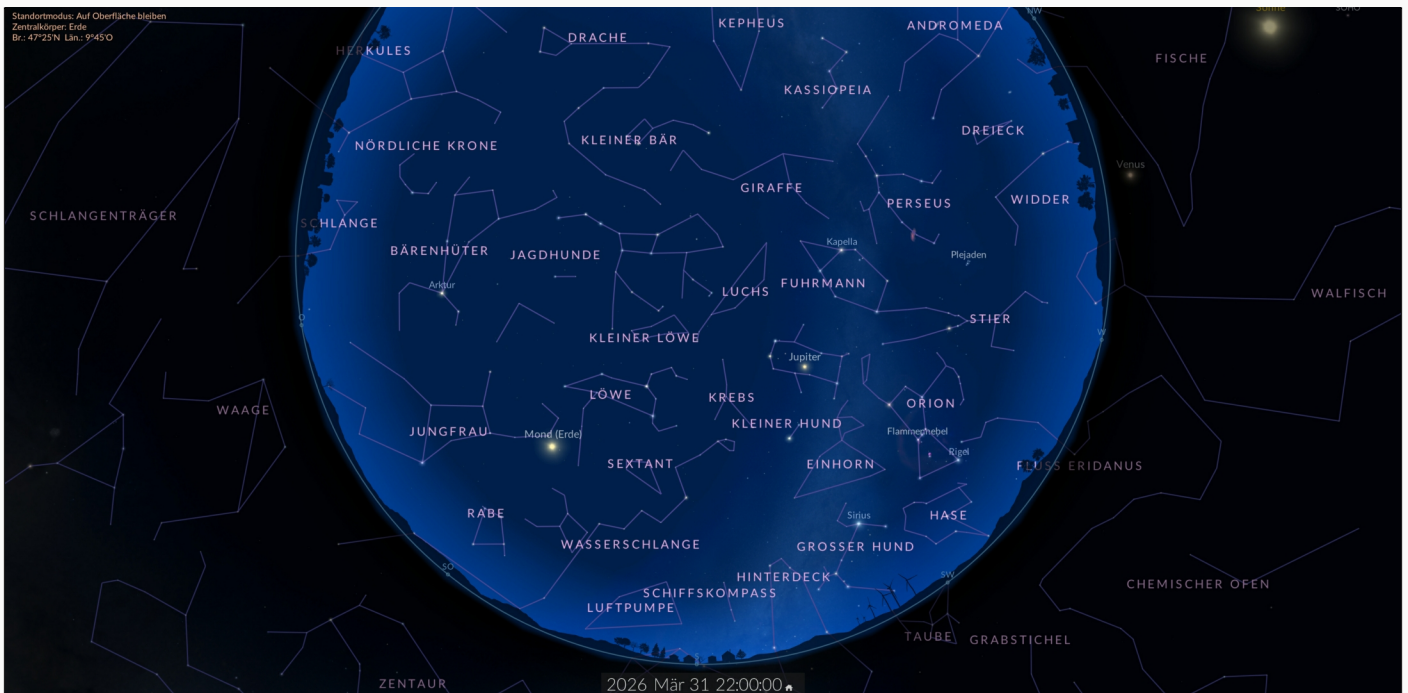

# Ereignisse

01.03.2026 - Abendhimmel zu Monatsbeginn, mit Mond und Jupiter um 22:00 Uhr MEZ.

08.03.2026 - Venus bei Saturn, Abstand 0,9°, um 19:00 Uhr MEZ.

## DER ZEITUMSTELLUNGS-UNFUG GEHT IN DIE NÄCHSTE RUNDE!

Vom 28. auf den 29. März 2026 werden die Uhren um 02:00 Uhr MEZ um eine Stunde auf 03:00 Uhr MESZ vorgestellt.

29.03.2026 - Mond bedeckt Regulus im Sternbild Löwen um 20:25 Uhr MESZ.

31.03.2026 - Morgenhimmel zu Monatsende um 05:00 Uhr MESZ.

# Ereignisse

31.03.2026 - Abendhimmel zu Monatsende, mit Mond und Jupiter, um 22:00 Uhr MESZ.