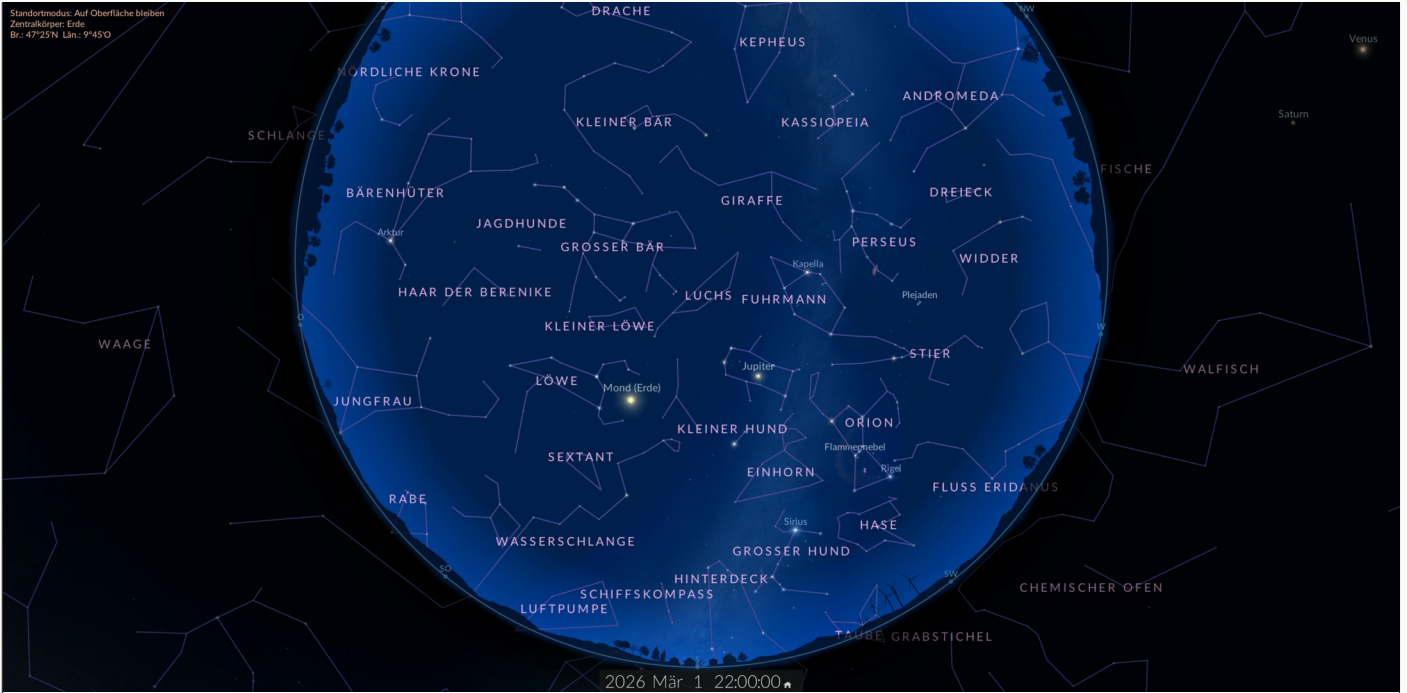

### Daten • Karten • Animationen

- ☺ Asteroiden (Heavens Above)
- ☺ Finsternisse - Mond & Sonne (Timeanddate) • [Sonnenfinsternisse](#) (Heavens Above)
- ☺ Kometen (Heavens Above)
- ☺ Meteorstrom- bzw. Sternschnuppenkalender (Timeanddate)
- ☺ Mond (Heavens Above) • [Mond](#) (Timeanddate)
- ☺ Mond (LROC QuickMap) - Zoom bis 0,5 m Auflösung
- ☺ Planeten (Heavens Above) & [Planeten](#) (Timeanddate) • [Planeten-Positionen](#) (Heavens Above)
- ☺ Sonne (Heavens Above) • [Aktuelle Sonnenflecken](#) (NASA/SDO) • [Sonnenflecken-Nummerierung](#) (spaceweather.com)
- ☺ Sonne - Weltraumwetter (SWAP) • [Aktuelle Bilder](#) • [Geomagnetische Aktivität](#) • [Polarlichter](#)
- ☺ Sternbilder (Heavens Above)
- ☺ Sternkarte (Heavens Above) • [Sternkarte](#) (Stellarium Web) • [Stellarium](#) (Astro-/Planetariums-Software)
- ☺ Überflüge Satelliten & Co (Heavens Above) • [Raumstation ISS](#) • [Starlink](#) • [Raumstation Tiangong](#)
- ☺ Uhrzeit, Sternzeit, Julianisches Datum • [Kalender](#)
- ☺ Der aktuelle Sternenhimmel & [AstroNews](#) (Silvia Spörk)

### Beobachtungs-Infos

- ☺ Astronomischer Almanach für Österreich
- ☺ BfK - Beobachter-Atlas für Kurzenschlossene (Hrsg.: Freunde der Nacht)
- ☺ Galaxienverzeichnis - Nordhimmel
- ☺ Galaxienverzeichnis - Südhimmel
- ☺ Objekte im Frühling
- ☺ Objekte im Sommer
- ☺ Objekte im Herbst
- ☺ Objekte im Winter
- ☺ Fachgruppe Meteorastronomie - Detaillierte Infos zu den Meteorströmen
- ☺ Arbeitskreis Meteore e. V. • [Feuerkugelsichtung melden](#) • [Liste Feuerkugelmeldungen](#)
- ☺ Europäisches Feuerkugelnetzwerk (AllSky7)
- ☺ Leuchtende Nachtwolken (Arbeitskreis Meteore e. V.)
- ☺ Astrofotografie (Frank Sackenheim, Astrophotologie, You Tube)

# Ereignisse

01.03.2026 - Abendhimmel zu Monatsbeginn, mit Mond und Jupiter um 22:00 Uhr MEZ.

08.03.2026 - Venus bei Saturn, Abstand 0,9°, um 19:00 Uhr MEZ.