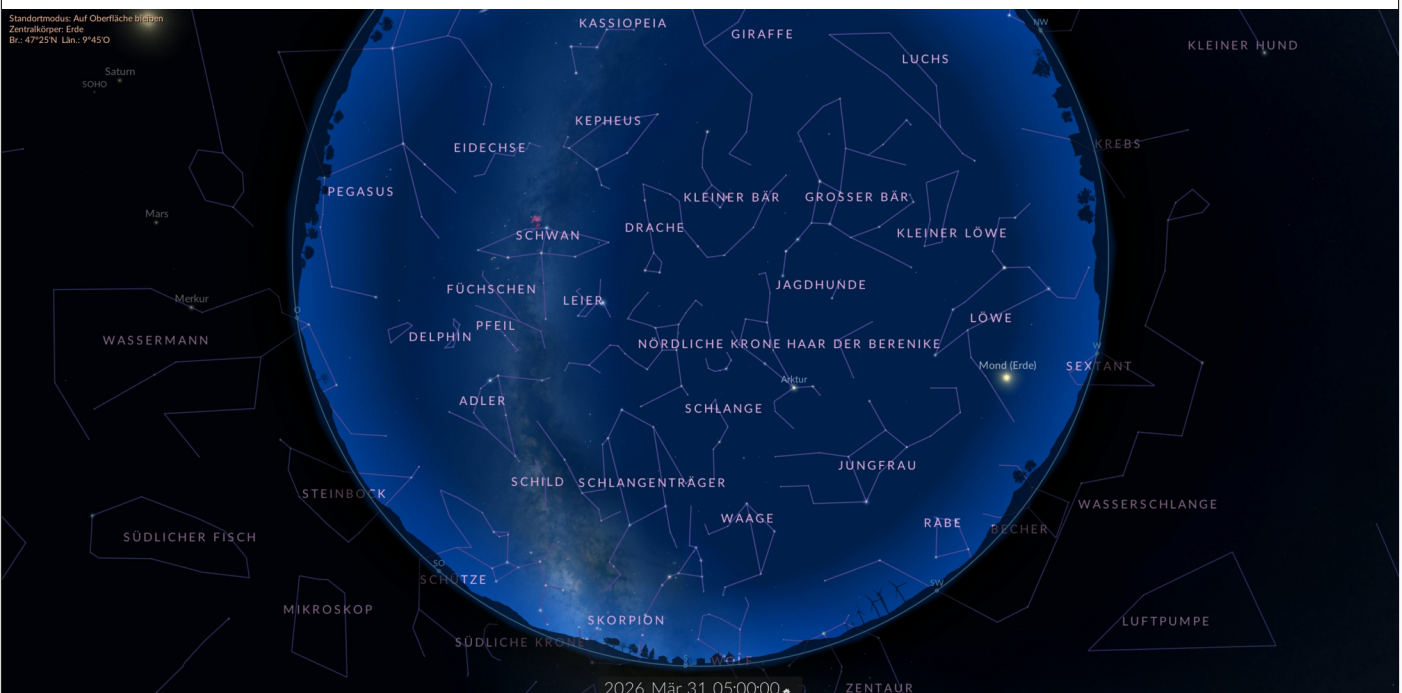

# Ereignisse

01.03.2026 - Abendhimmel zu Monatsbeginn, mit Mond und Jupiter um 22:00 Uhr MEZ.

08.03.2026 - Venus bei Saturn, Abstand 0,9°, um 19:00 Uhr MEZ.

# Ereignisse

20.03.2026 - Mond bei Venus, Abstand 5,6°, um 19:00 Uhr MEZ.

26.03.2026 - Mond bei Jupiter, Abstand 4,5°, mit Venus um 19:00 Uhr MEZ.

## DER ZEITUMSTELLUNGS-UNFUG GEHT IN DIE NÄCHSTE RUNDE!

Vom 28. auf den 29. März 2026 werden die Uhren um 02:00 Uhr MEZ um eine Stunde auf 03:00 Uhr MESZ vorgestellt.

29.03.2026 - Mond bedeckt Regulus im Sternbild Löwen um 20:25 Uhr MESZ.

31.03.2026 - Morgenhimmel zu Monatsende um 05:00 Uhr MESZ.