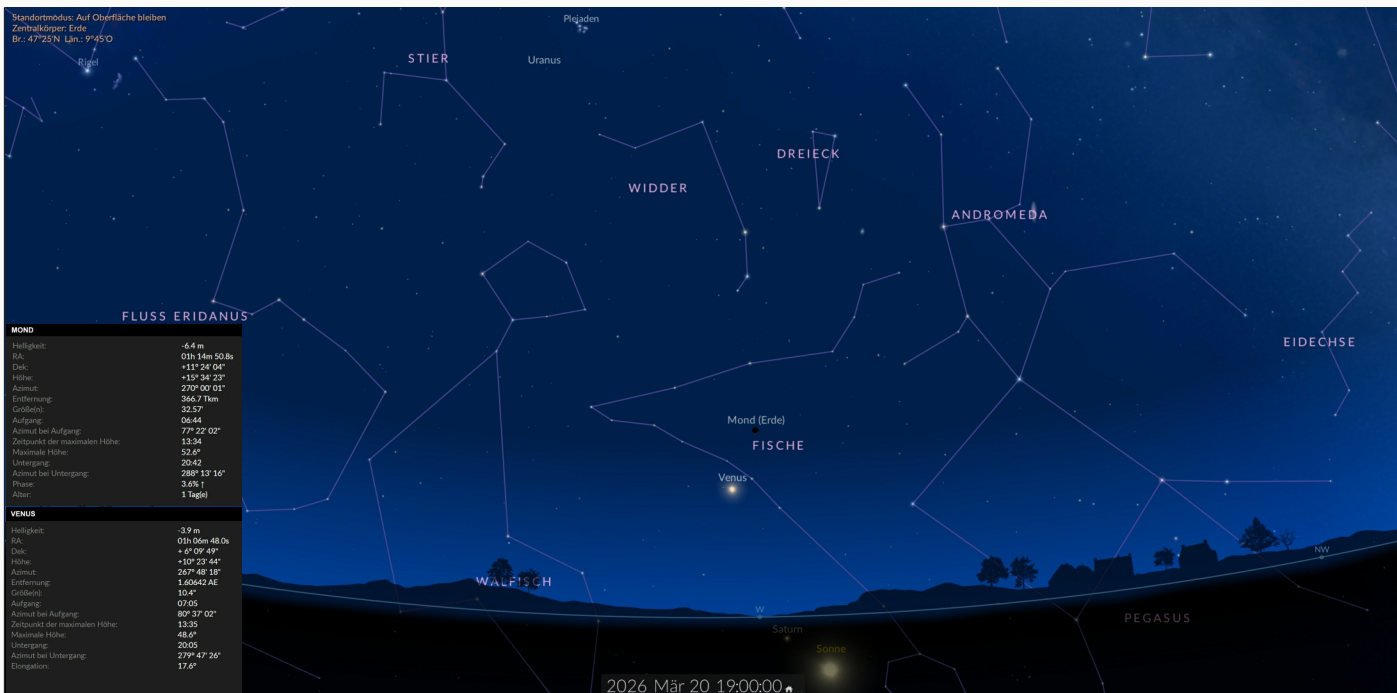

# Ereignisse

01.03.2026 - Abendhimmel zu Monatsbeginn, mit Mond und Jupiter um 22:00 Uhr MEZ.

08.03.2026 - Venus bei Saturn, Abstand 0,9°, um 19:00 Uhr MEZ.

# Ereignisse

20.03.2026 - Mond bei Venus, Abstand 5,6°, um 19:00 Uhr MEZ.

26.03.2026 - Mond bei Jupiter, Abstand 4,5°, mit Venus um 19:00 Uhr MEZ.

## DER ZEITUMSTELLUNGS-UNFUG GEHT IN DIE NÄCHSTE RUNDE!

Vom 28. auf den 29. März 2026 werden die Uhren um 02:00 Uhr MEZ um eine Stunde auf 03:00 Uhr MESZ vorgestellt.

29.03.2026 - Mond bedeckt Regulus im Sternbild Löwen um 20:25 Uhr MESZ.

31.03.2026 - Morgenhimmel zu Monatsende um 05:00 Uhr MESZ.