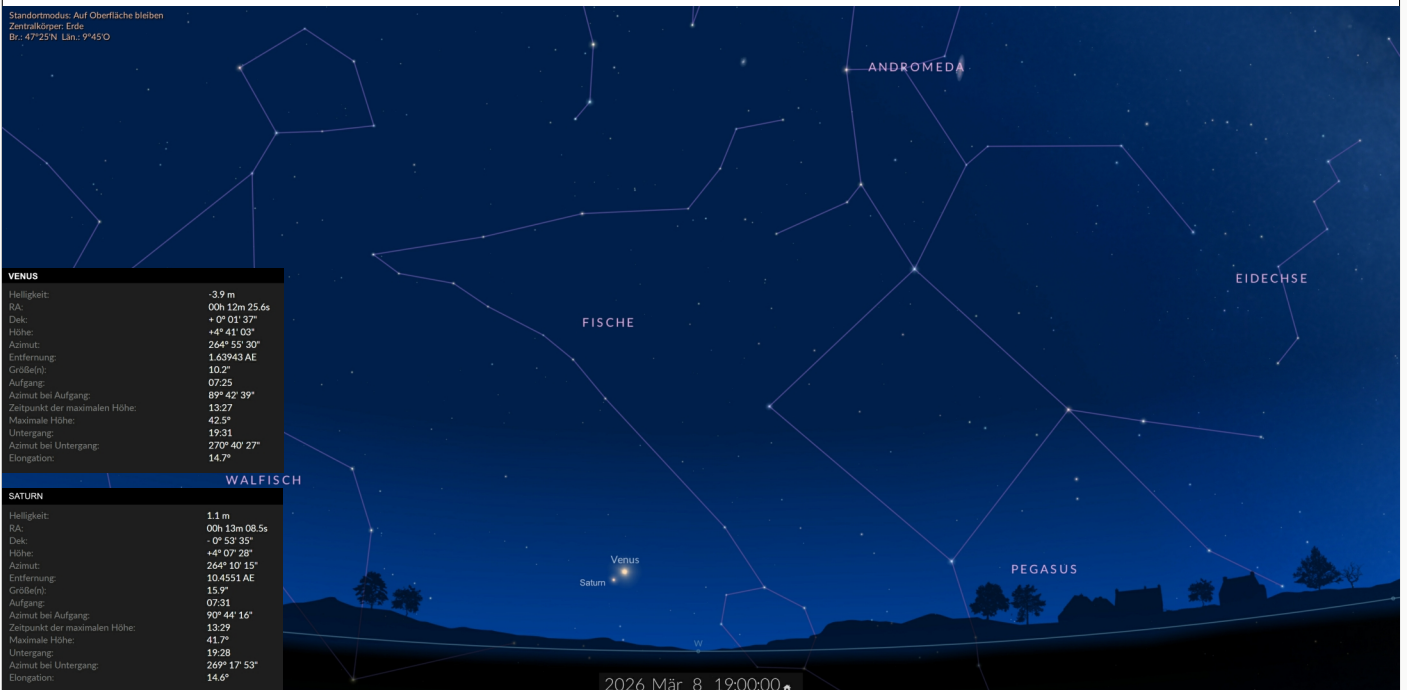

### Daten • Karten • Animationen

- ☺ Asteroiden (Heavens Above)
- ☺ Finsternisse - Mond & Sonne (Timeanddate) • [Sonnenfinsternisse](#) (Heavens Above)
- ☺ Kometen (Heavens Above)
- ☺ Meteorstrom- bzw. Sternschnuppenkalender (Timeanddate)
- ☺ Mond (Heavens Above) • [Mond](#) (Timeanddate)
- ☺ Mond (LROC QuickMap) - Zoom bis 0,5 m Auflösung
- ☺ Planeten (Heavens Above) & [Planeten](#) (Timeanddate) • [Planeten-Positionen](#) (Heavens Above)
- ☺ Sonne (Heavens Above) • [Aktuelle Sonnenflecken](#) (NASA/SDO) • [Sonnenflecken-Nummerierung](#) (spaceweather.com)
- ☺ Sonne - Weltraumwetter (SWAP) • [Aktuelle Bilder](#) • [Geomagnetische Aktivität](#) • [Polarlichter](#)
- ☺ Sternbilder (Heavens Above)
- ☺ Sternkarte (Heavens Above) • [Sternkarte](#) (Stellarium Web) • [Stellarium](#) (Astro-/Planetariums-Software)
- ☺ Überflüge Satelliten & Co (Heavens Above) • [Raumstation ISS](#) • [Starlink](#) • [Raumstation Tiangong](#)
- ☺ Uhrzeit, Sternzeit, Julianisches Datum • [Kalender](#)
- ☺ Der aktuelle Sternenhimmel & [AstroNews](#) (Silvia Spörk)

### Beobachtungs-Infos

- ☺ Astronomischer Almanach für Österreich
- ☺ BfK - Beobachter-Atlas für Kurzenschlossene (Hrsg.: Freunde der Nacht)
- ☺ Galaxienverzeichnis - Nordhimmel
- ☺ Galaxienverzeichnis - Südhimmel
- ☺ Objekte im Frühling
- ☺ Objekte im Sommer
- ☺ Objekte im Herbst
- ☺ Objekte im Winter
- ☺ Fachgruppe Meteorastronomie - Detaillierte Infos zu den Meteorströmen
- ☺ Arbeitskreis Meteore e. V. • [Feuerkugelsichtung melden](#) • [Liste Feuerkugelmeldungen](#)
- ☺ Europäisches Feuerkugelnetzwerk (AllSky7)
- ☺ Leuchtende Nachtwolken (Arbeitskreis Meteore e. V.)
- ☺ Astrofotografie (Frank Sackenheim, Astrophotologie, You Tube)

# Ereignisse

01.03.2026 - Abendhimmel zu Monatsbeginn, mit Mond und Jupiter um 22:00 Uhr MEZ.

08.03.2026 - Venus bei Saturn, Abstand 0,9°, um 19:00 Uhr MEZ.