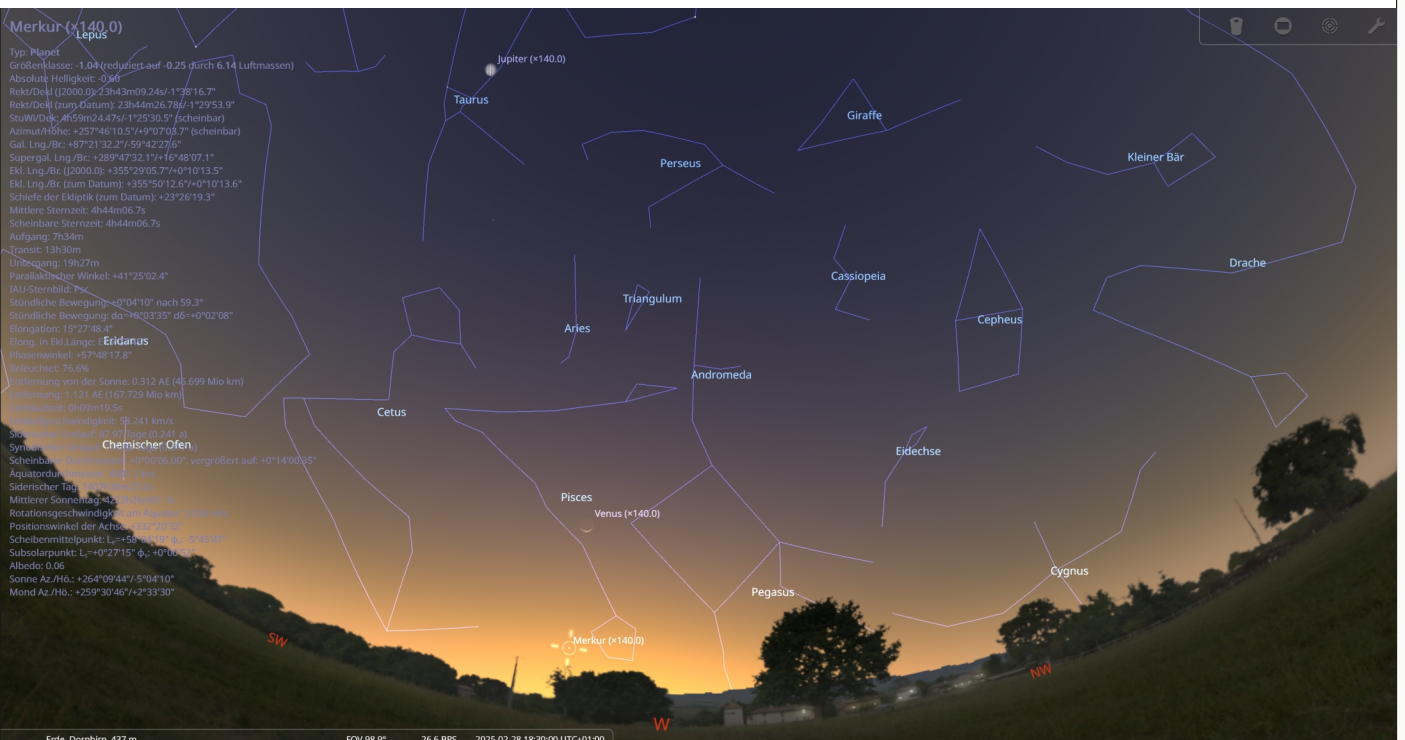

Wetterinfo - Vorarlberg und Umgebung

- ☺ Wetter, Niederschlagsradar, Webcams, usw. • Wetter bei [Timeanddate](#).

Ereignisse

01.02.2025 - Himmelsübersicht Monatsbeginn um 19:00 Uhr MEZ.

01.02.2025 - Mond bei Venus, Abstand 3,8°, um 20:00 Uhr MEZ.

Ereignisse

07.02.2025 - Mond bei Jupiter, Abstand ca. 4,8°, um 01:00 Uhr MEZ.

09.02.2025 - Mond bei Mars, Abstand 0,4°, um 20:00 Uhr MEZ.

Ereignisse

14.02.2025 - Venus mit Saturn um 19:00 Uhr MEZ.

28.02.2025 - Merkur mit Venus und Jupiter um 18:30 Uhr MEZ.

Ereignisse

28.02.2025 - Himmelsübersicht Monatsende um 22:00 Uhr MEZ.