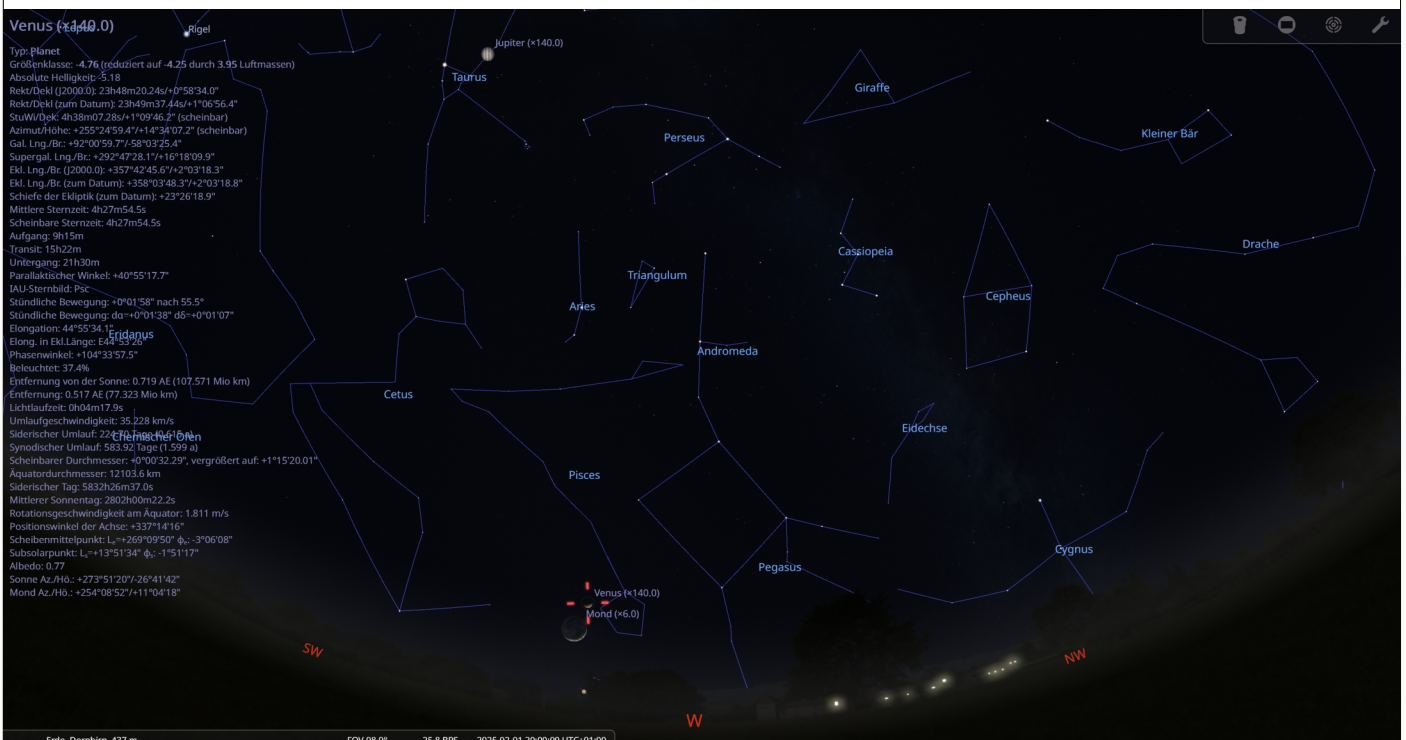

Objekte

- ☺ BAfK - Beobachter-Atlas für Kurzentschlossene (Hrsg.: Freunde der Nacht)
- ☺ Galaxienverzeichnis - Nordhimmel
- ☺ Galaxienverzeichnis - Südhimmel
- ☺ Objekte im Frühling
- ☺ Objekte im Sommer
- ☺ Objekte im Herbst
- ☺ Objekte im Winter

Wetterinfo - Vorarlberg und Umgebung

- ☺ Wetter, Niederschlagsradar, Webcams, usw. • Wetter bei [Timeanddate](#).

Ereignisse

01.02.2025 - Himmelsübersicht Monatsbeginn um 19:00 Uhr MEZ.

01.02.2025 - Mond bei Venus, Abstand 3,8°, um 20:00 Uhr MEZ.

Ereignisse

07.02.2025 - Mond bei Jupiter, Abstand ca. 4,8°, um 01:00 Uhr MEZ.

09.02.2025 - Mond bei Mars, Abstand 0,4°, um 20:00 Uhr MEZ.

Ereignisse

14.02.2025 - Venus mit Saturn um 19:00 Uhr MEZ.

28.02.2025 - Merkur mit Venus und Jupiter um 18:30 Uhr MEZ.

Ereignisse

28.02.2025 - Himmelsübersicht Monatsende um 22:00 Uhr MEZ.