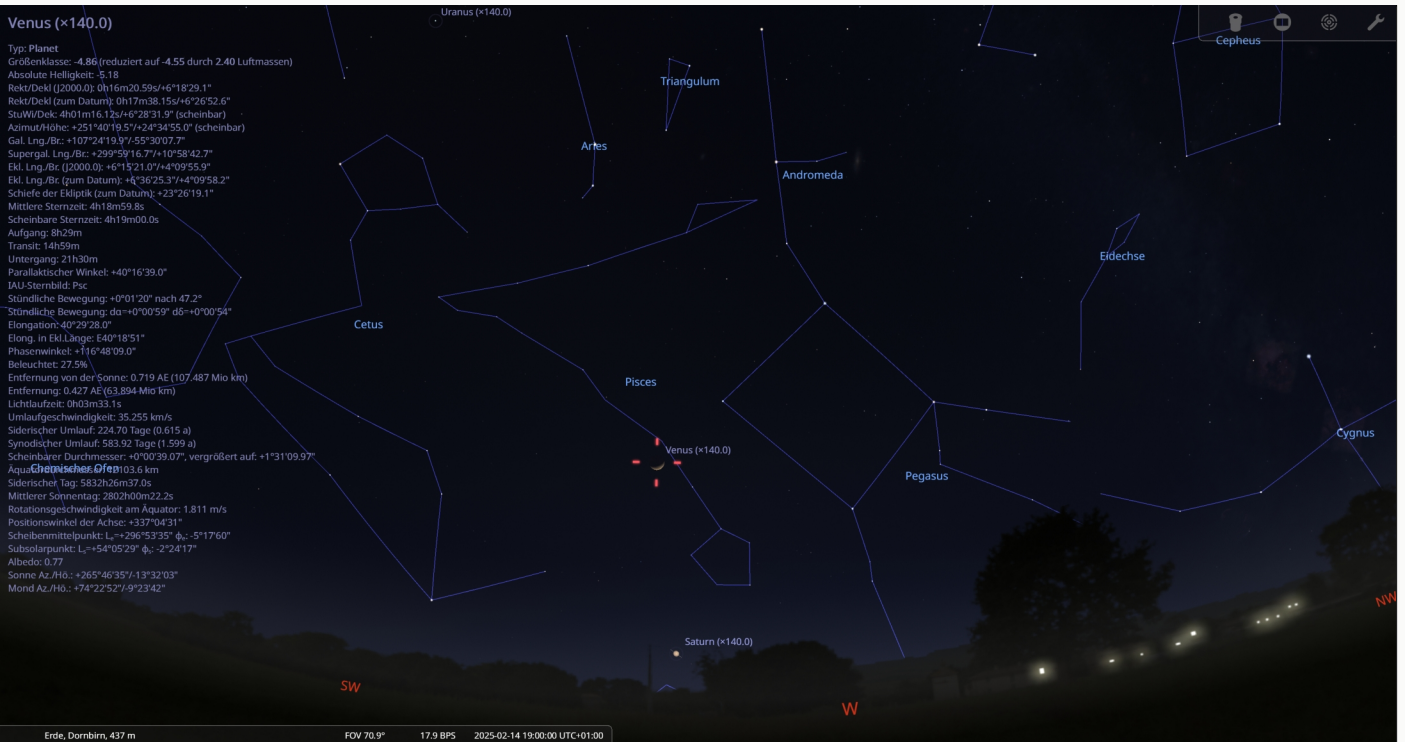

Objekte

- ☺ BAfK - Beobachter-Atlas für Kurzentschlossene (Hrsg.: Freunde der Nacht)
- ☺ Galaxienverzeichnis - Nordhimmel
- ☺ Galaxienverzeichnis - Südhimmel
- ☺ Objekte im Frühling
- ☺ Objekte im Sommer
- ☺ Objekte im Herbst
- ☺ Objekte im Winter

Wetterinfo - Vorarlberg und Umgebung

- ☺ Wetter, Niederschlagsradar, Webcams, usw. • Wetter bei [Timeanddate](#).

Ereignisse

01.02.2025 - Himmelsübersicht Monatsbeginn um 19:00 Uhr MEZ.

01.02.2025 - Mond bei Venus, Abstand 3,8°, um 20:00 Uhr MEZ.

Ereignisse

07.02.2025 - Mond bei Jupiter, Abstand ca. 4,8°, um 01:00 Uhr MEZ.

09.02.2025 - Mond bei Mars, Abstand 0,4°, um 20:00 Uhr MEZ.

Ereignisse

14.02.2025 - Venus mit Saturn um 19:00 Uhr MEZ.

28.02.2025 - Merkur mit Venus und Jupiter um 18:30 Uhr MEZ.

Ereignisse

28.02.2025 - Himmelsübersicht Monatsende um 22:00 Uhr MEZ.