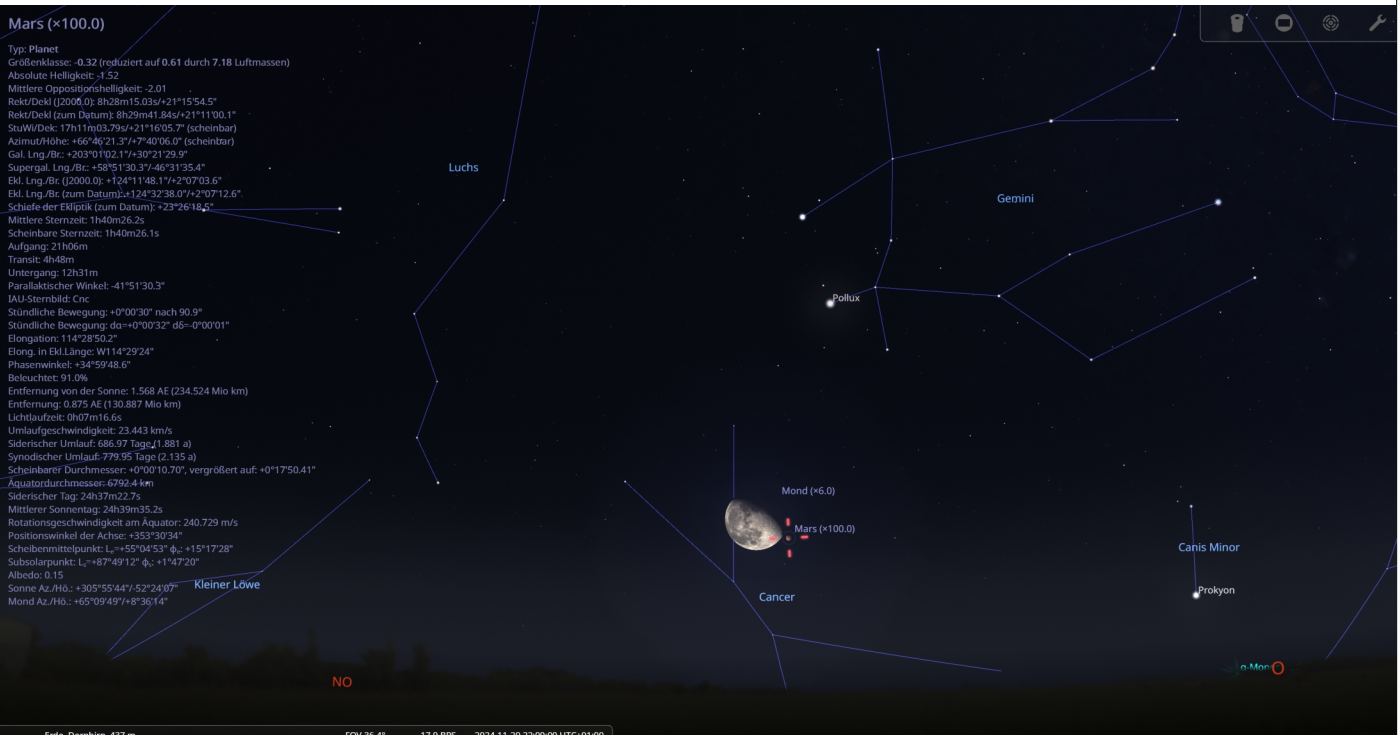

# Ereignisse

01.11.2024 - Himmelsübersicht Monatsbeginn um 23:00 Uhr MEZ.

04.11.2024 - Mond bei Venus, Abstand 5,5°, um 17:00 Uhr MEZ.

# Ereignisse

08.11.2024 - Mars, Jupiter und Saturn um 23:00 Uhr MEZ.

11.11.2024 - Mond bei Saturn, Abstand ca. 1,9°, um 00:30 Uhr MEZ.

# Ereignisse

17.11.2024 - Mond bei Jupiter, Abstand ca. 5,3° um 19:00 Uhr MEZ.

20.11.2024 - Mond bei Mar, Abstand 1,8°) mit Jupiter 22:00 Uhr MEZ.

# Ereignisse

30.11.2024 - Himmelsübersicht Monatsende um 22:00 Uhr MEZ.