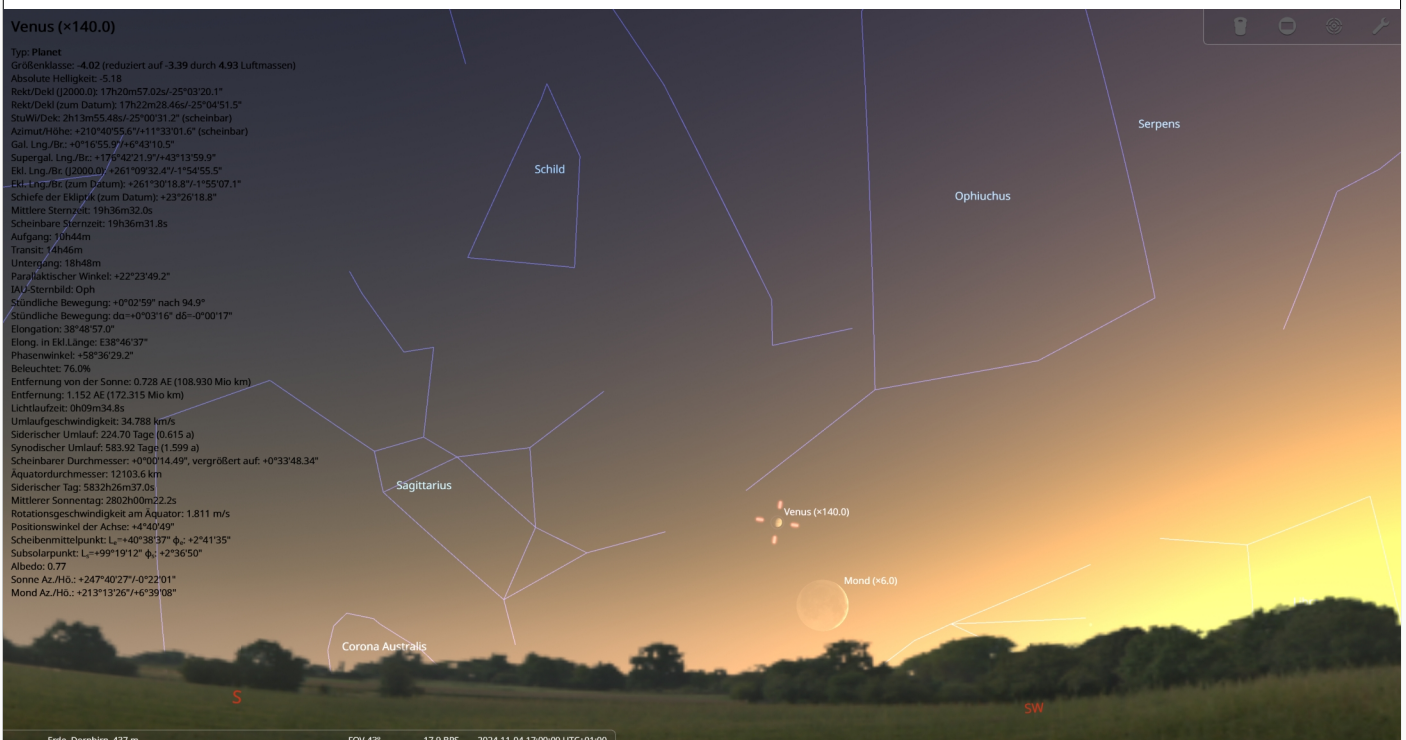

### Objekte

- ☺ BAfK - Beobachter-Atlas für Kurzentschlossene (Hrsg.: Freunde der Nacht)
- ☺ Galaxienverzeichnis - Nordhimmel
- ☺ Galaxienverzeichnis - Südhimmel
- ☺ Objekte im Frühling
- ☺ Objekte im Sommer
- ☺ Objekte im Herbst
- ☺ Objekte im Winter

### Meteorströme

- ☺ Meteorströme
- ☺ Fachgruppe Meteorastronomie - incl. detaillierter Unterlagen zu den Meteorströmen (CH)
- ☺ Arbeitskreis Meteore e. V. • [Leuchtende Nachtwolken](#) (D)
- ☺ DLR Feuerkugelnetz (D)

# Ereignisse

01.11.2024 - Himmelsübersicht Monatsbeginn um 23:00 Uhr MEZ.

04.11.2024 - Mond bei Venus, Abstand 5,5°, um 17:00 Uhr MEZ.

# Ereignisse

08.11.2024 - Mars, Jupiter und Saturn um 23:00 Uhr MEZ.

11.11.2024 - Mond bei Saturn, Abstand ca. 1,9°, um 00:30 Uhr MEZ.