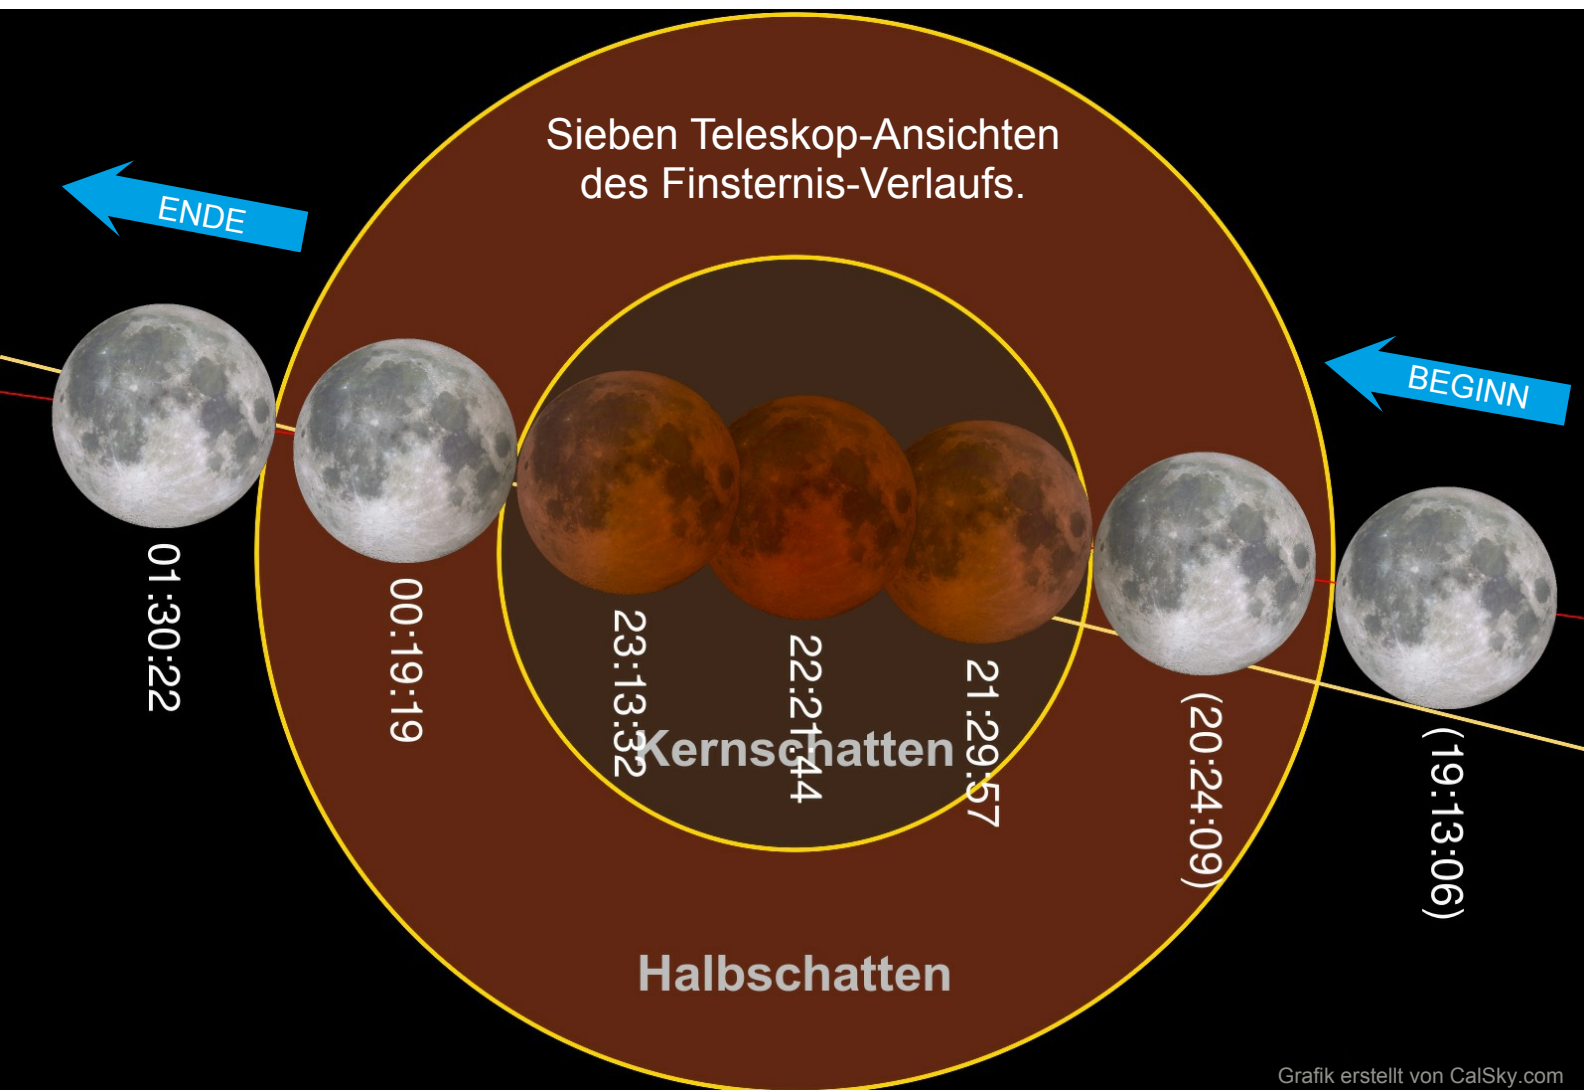

MONDFINSTERNIS

Beobachtung mit den Vorarlberger Amateur Astronomen

Nur bei sehr guter Witterung!

Freitag 27.07.2018 ab 20:00 Uhr
Sportplatz hinter dem Kindergarten Sulzberg-Dorf
Dorf 352, A-6934 Sulzberg

Mondfinsternis (MOFI) Verlauf in MESZ

19:13:06	Halbschatten-MOFI beginnt (unsichtbar)
20:24:09	Partielle MOFI beginnt (unsichtbar)
20:53:33	Partielle MOFI bei Mondaufgang
21:29:57	Totalität beginnt
22:21:44	Totale MOFI (höchster Verfinsterungsgrad)
23:13:32	Totalität endet
00:19:19	Partielle MOFI endet
01:30:22	Halbschatten-MOFI endet