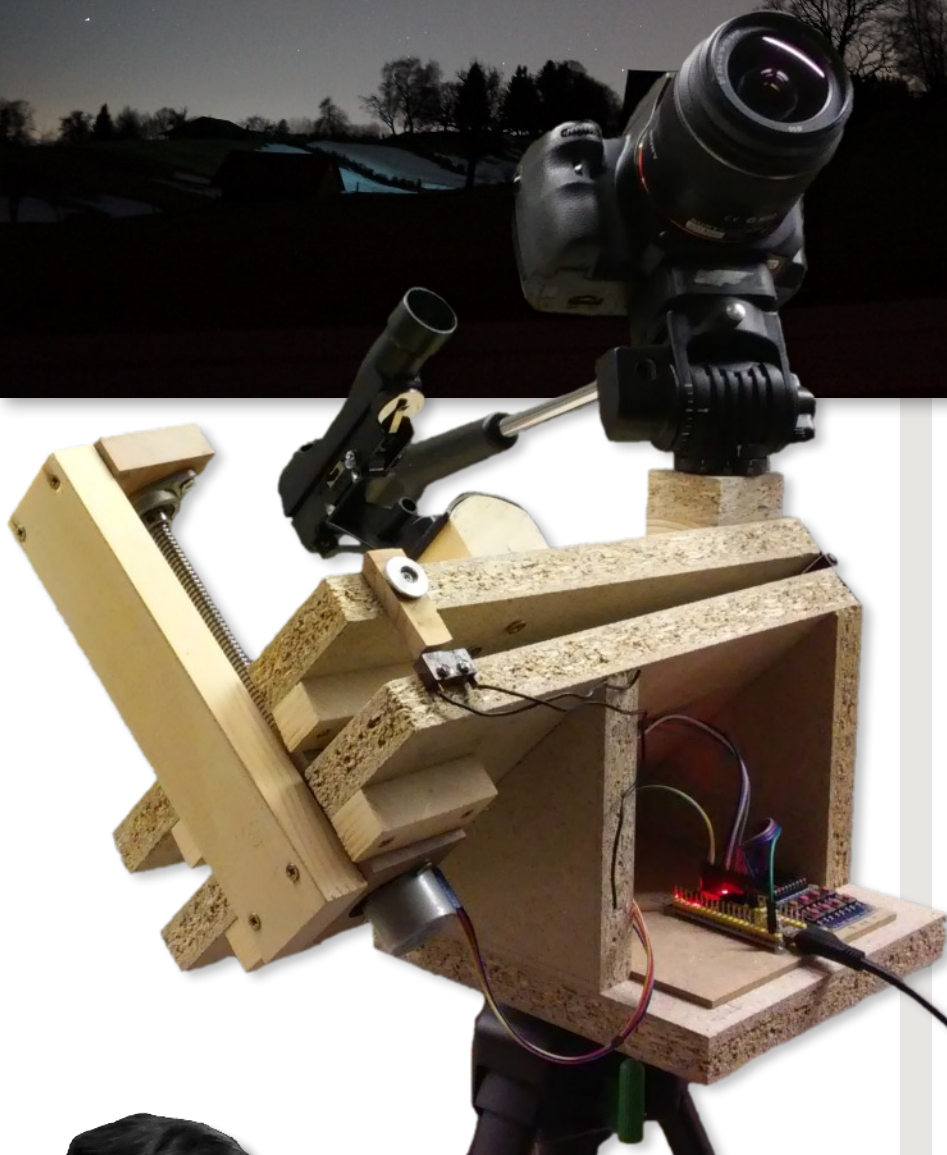

BARN DOOR TRACKER

Eine äquatoriale
Eigenbau-Nachführung
mit Indoor-Justierung
„Made by Semen“

Ein Vortrag von
Semen Miroshnichenko

Teil 1
Bauweise und Bedienung

Teil 2
Entwicklung von
Messmethode und Software

Ristorante Casa Antica
Bahnhofstraße 41
A-6840 Götzis

Donnerstag 05.04.2018
20:00 Uhr

Veranstalter
**Vorarlberger Amateur
Astronomen**

„Mein Ziel ist es, Menschen,
die die zauberhafte Schön-
heit unseres Himmels mit der
Kamera entdecken wollen,
mit dem Bau einer einfachen,
robusten und genauen Nach-
führung zu helfen.“ *Semen M.*